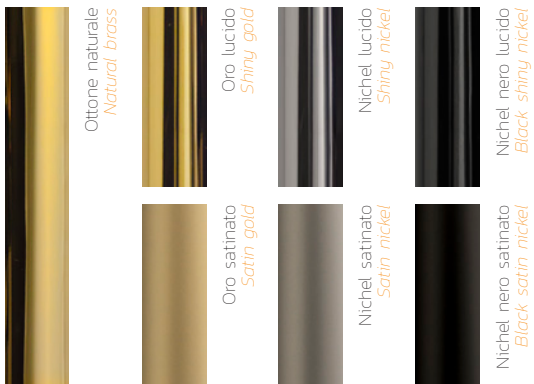

Realizzato interamente in puro ottone, Candelibra esprime una bellezza senza tempo che si esalta con la lucidatura artigianale, ma può anche essere impreziosito da finiture di pregio, come la placcatura in oro o le altre varianti proposte.

Entirely crafted in pure brass, Candelibra embodies timeless beauty, enhanced by artisanal polishing. It can also be further refined with premium finishes, such as gold plating or other available variations.

280 x 42 x 240 mm

Click per guardare il video

/

Click to watch the video

Candelibra Uno

Candelibra è disponibile nelle seguenti finiture

/

Candelibra is available in the following finishes